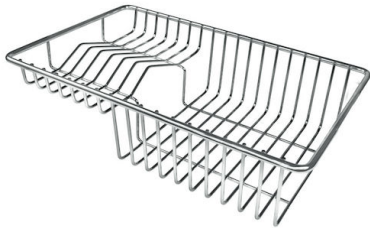

## OPTIONALES ZUBEHÖR

**Gitter Black**  
8100 600

**Schneidebrett aus Nussbaumholz**  
8642 000

**Schneidebrett Twin aus HPDE**  
8644 101

**Tellerkorb aus Edelstahl**  
8100 303

\* nur in Kombination mit dem Zubehör  
8644 101